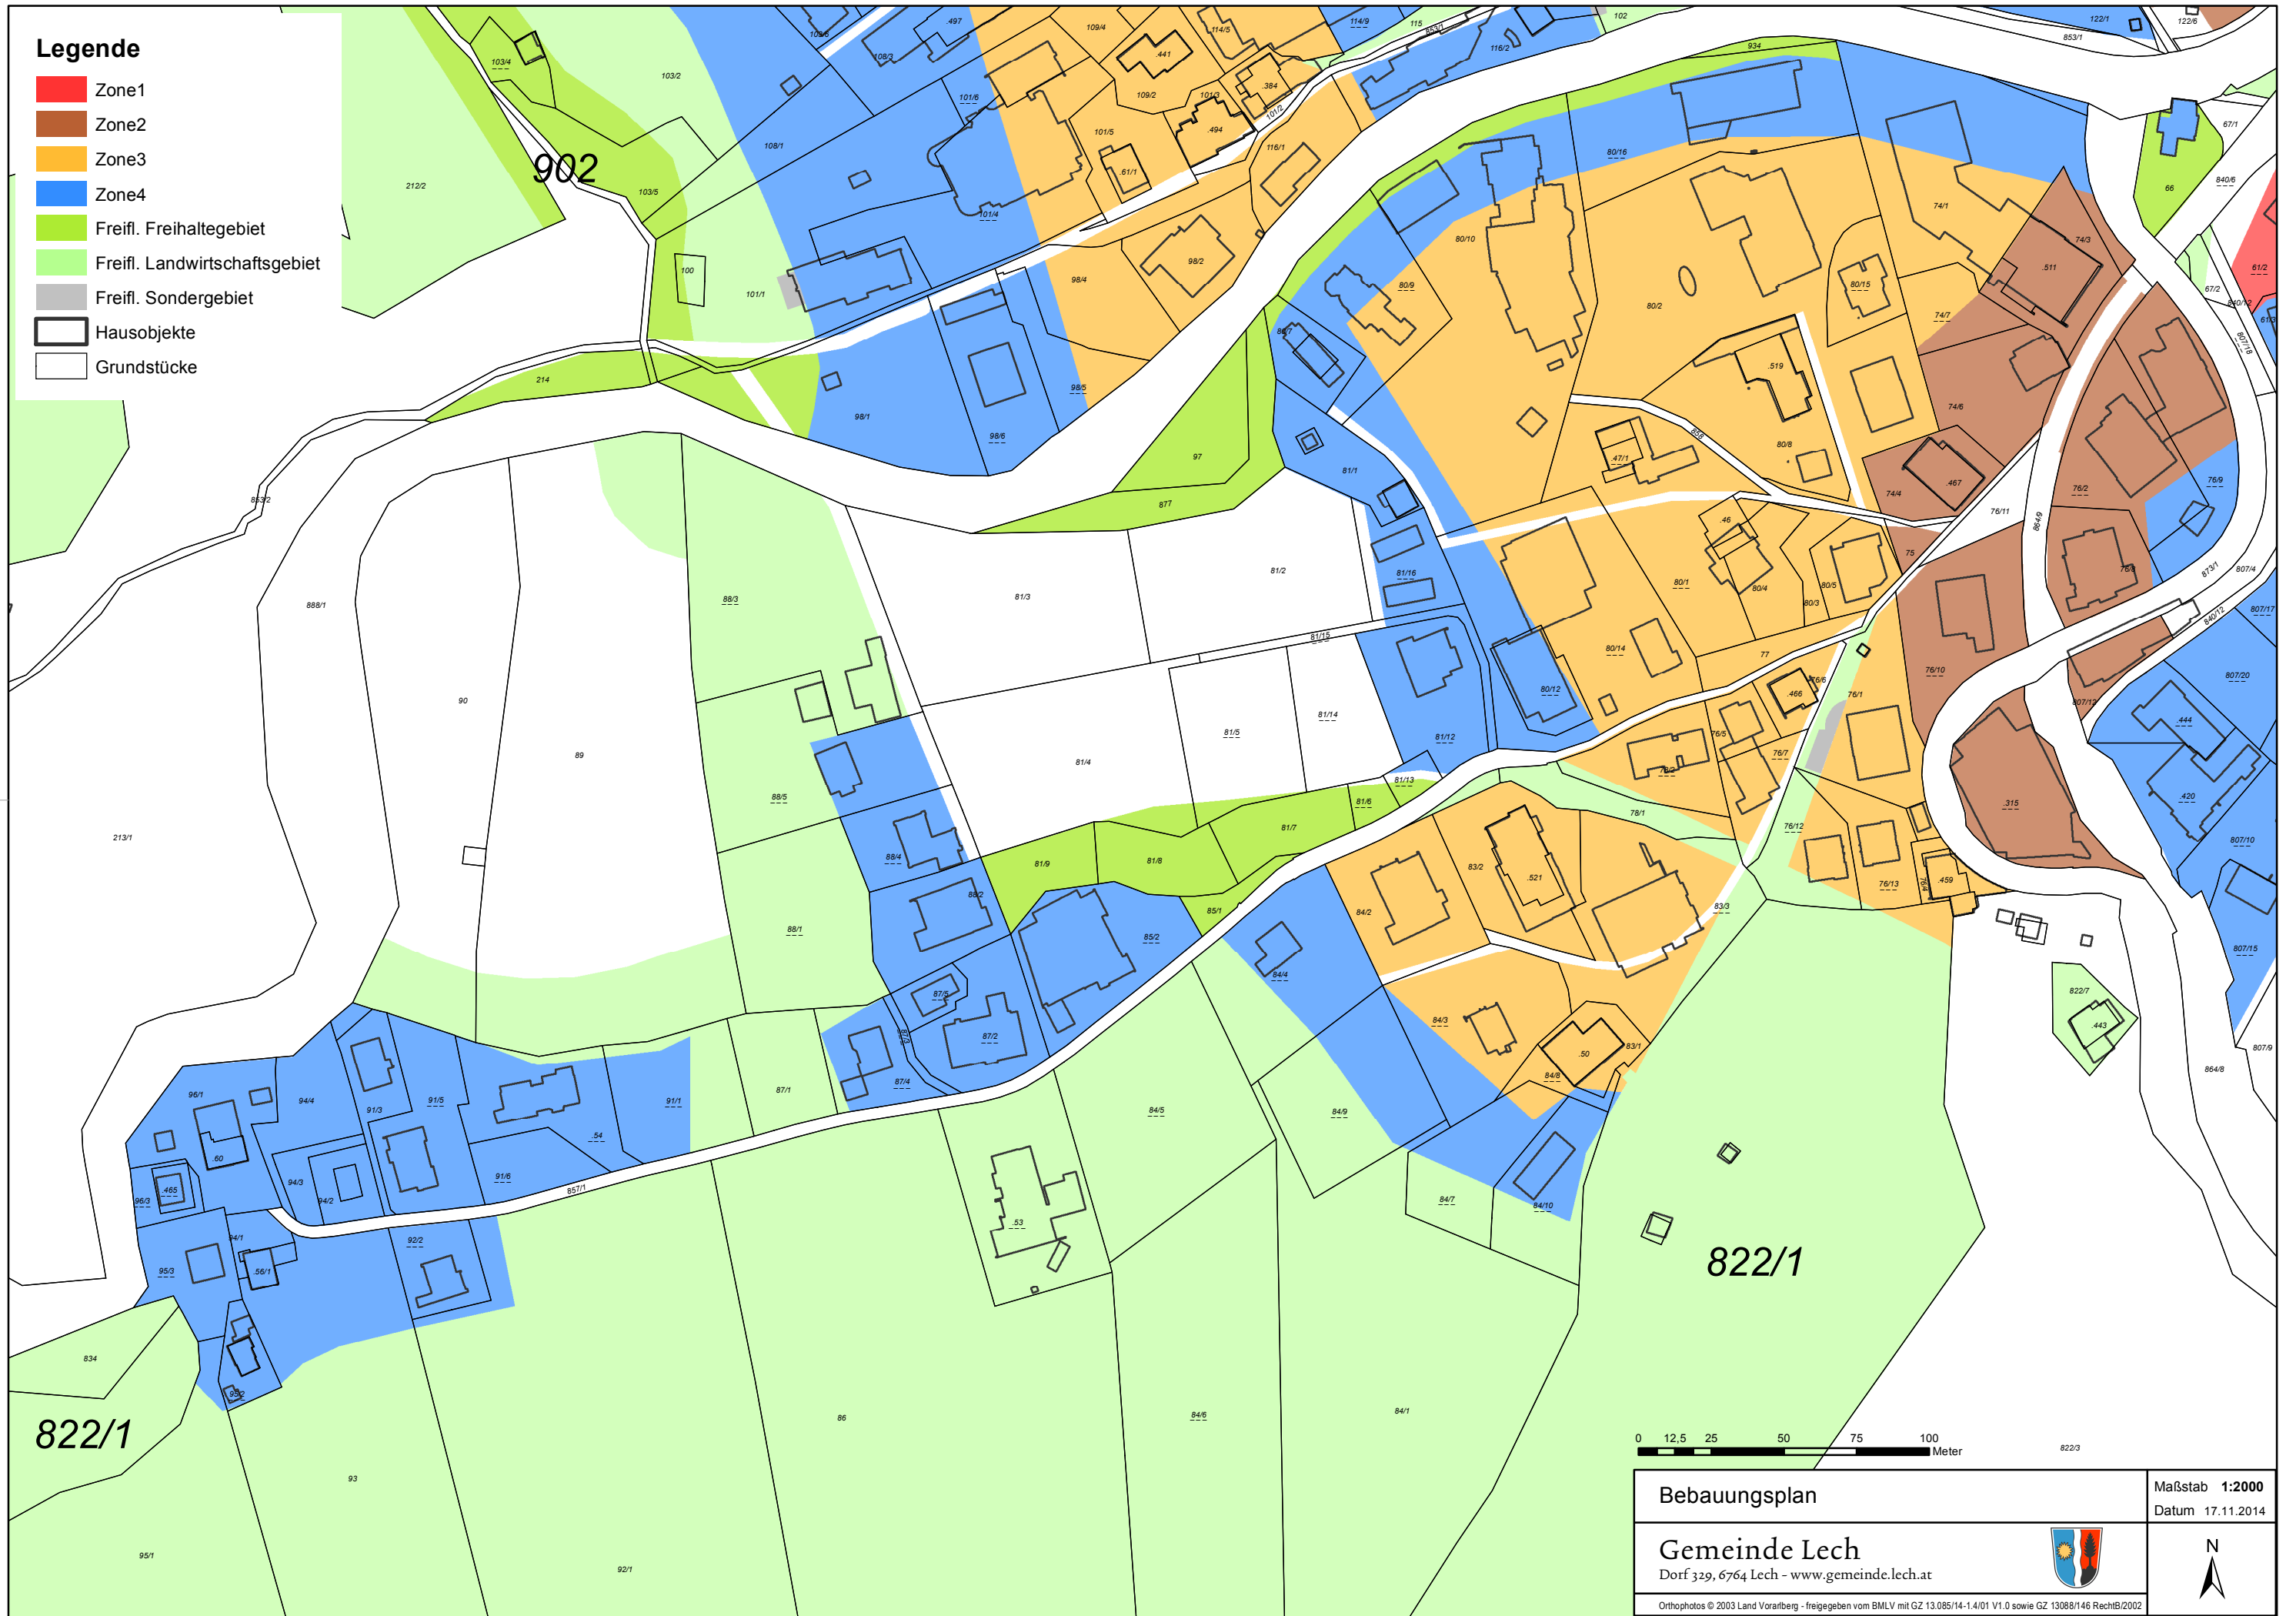

**Legende**

- Zone1
- Zone2
- Zone3
- Zone4
- Freifl. Freihaltegebiet
- Freifl. Landwirtschaftsgebiet
- Freifl. Sondergebiet
- Hausobjekte
- Grundstücke

<b>Bebauungsplan</b>		Maßstab <b>1:2000</b>
Gemeinde Lech Dorf 329, 6764 Lech - <a href="http://www.gemeinde.lech.at">www.gemeinde.lech.at</a>		Datum 17.11.2014
<small>Orthophotos © 2003 Land Vorarlberg - freigegeben vom BMLV mit GZ 13.085/14-1.4/01 V1.0 sowie GZ 13088/146 RechB/2002</small>		