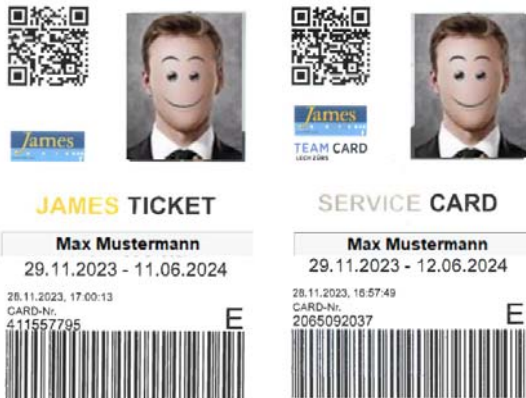

Fahrnachweise Ortsbus Lech - Winter 2023/2024

Einheimische und Mitarbeiter:

Als Fahrnachweis für den Ortsbus Lech (untertags) gelten folgende Karten:

gültiger **Skipass**

Weiters gelten auch die **Verbundkarten des Vorarlberger Verkehrsverbundes** (Maximo/Klimaticket...) untertags im Ortsbus Lech. Einzelfahrten, Tages-, Wochen- und Monatskarten können auch direkt beim Fahrer im Ortsbus Lech bezogen werden.

James Winter Ticket (gilt im Ortsbus Lech untertags und auch im James - abends)

Kostenpunkt: EUR 65,--

Einheimische Senioren

(Jahrgang 1953 u. früher mit Hauptwohnsitz Lech) erhalten das **James Winter Ticket 'gratis'** (Bürgerservice Gemeindeamt Lech)

Das James Winter Ticket gilt auch als Fahrnachweis für den **Zwischensaisonsfahrplan** des Ortsbusses Lech (April - Juni).

Gäste:

Als Fahrnachweis für den Ortsbus Lech (untertags) gelten folgende Karten: