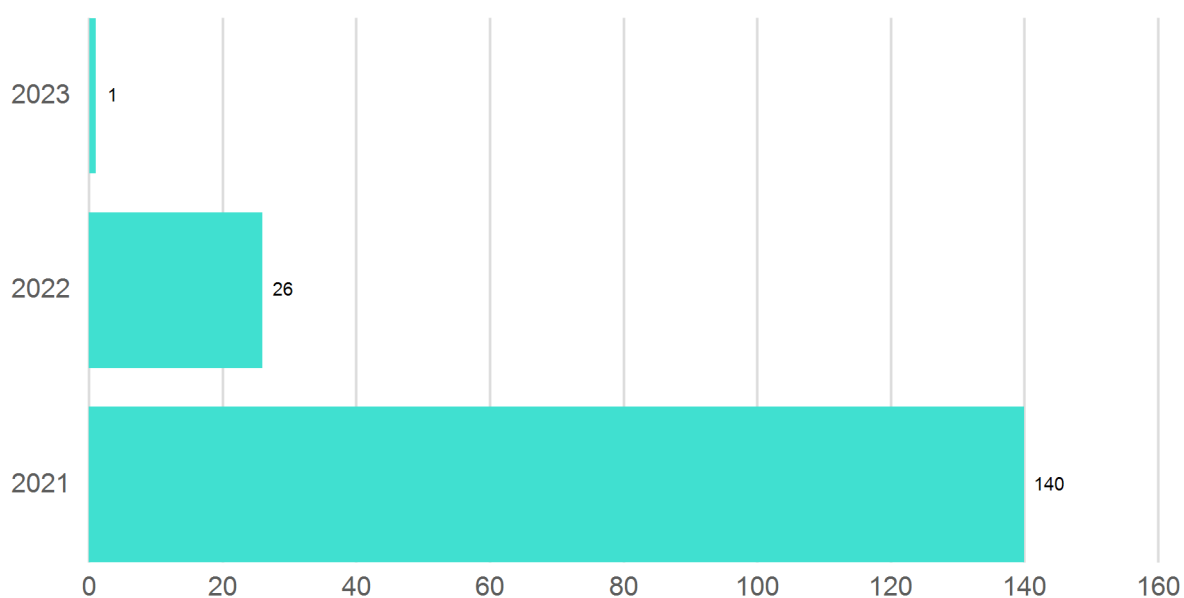

## Länderschlüssel-Verlauf

01.06.2023 - 01.07.2023 zu 01.06.2024 - 01.07.2024

Gemeinde: 80113 Lech

### Gesamtzusammenstellung

Jahr	1.6. - 1.7.		Diff. Ankünfte		Diff. Nächtig.	
	Ankünfte	Nächtig.	Absolut	%	Absolut	%
2023	1	1	-1	-100,0%	-1	-100,0%
2022	18	26	-18	-100,0%	-26	-100,0%
2021	29	140	-29	-100,0%	-140	-100,0%

#### Nächtigungen

■ Nächtig. (1.6. - 1.7.)

Land	01.06.2023 - 01.07.2023		01.06.2024 - 01.07.2024		Diff. Ankünfte		Diff. Nächtig.	
	Ankünfte	Nächtig.	Ankünfte	Nächtig.	Abs	%	Abs	%
Deutschland								
83 Mitteldeutschland	1	1	0	0	-1	-100,0%	-1	-100,0%
<b>Summe:</b>	<b>1</b>	<b>1</b>	<b>0</b>	<b>0</b>	<b>-1</b>	<b>-100,0%</b>	<b>-1</b>	<b>-100,0%</b>
<b>Gesamt:</b>	<b>1</b>	<b>1</b>	<b>0</b>	<b>0</b>	<b>-1</b>	<b>-100,0%</b>	<b>-1</b>	<b>-100,0%</b>