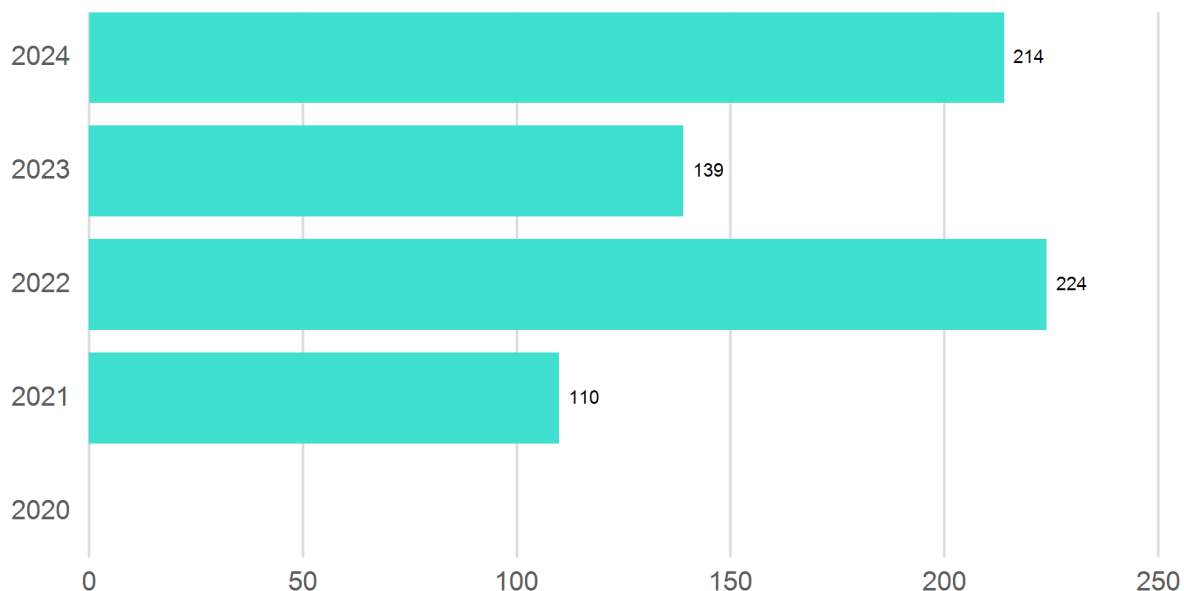

Länderschlüssel-Verlauf

01.07.2023 - 01.08.2023 zu 01.07.2024 - 01.08.2024

Gemeinde: 80113 Lech

Gesamtzusammenstellung

Jahr	1.7. - 1.8.		Diff. Ankünfte		Diff. Nächtig.	
	Ankünfte	Nächtig.	Absolut	%	Absolut	%
2024	74	214	0	0,0%	0	0,0%
2023	65	139	9	13,8%	75	54,0%
2022	95	224	-21	-22,1%	-10	-4,5%
2021	45	110	29	64,4%	104	94,5%
2020			74	n/a	214	n/a

Nächtigungen

■ Nächtig. (1.7. - 1.8.)

Land	01.07.2023 - 01.08.2023		01.07.2024 - 01.08.2024		Diff. Ankünfte		Diff. Nächtig.	
	Ankünfte	Nächtig.	Ankünfte	Nächtig.	Abs	%	Abs	%
Österreich								
72 Niederösterreich	3	3	0	0	-3	-100,0%	-3	-100,0%
76 Tirol	1	1	5	34	4	400,0%	33	3300,0%
77 Vorarlberg	0	0	3	6	3	n/a	6	n/a
1 Wien	4	4	1	1	-3	-75,0%	-3	-75,0%
Summe:	8	8	9	41	1	12,5%	33	412,5%
Deutschland								
81 Baden Württemberg	18	29	10	36	-8	-44,4%	7	24,1%
80 Bayern	8	15	18	62	10	125,0%	47	313,3%
53 Berlin	2	2	0	0	-2	-100,0%	-2	-100,0%
83 Mitteldeutschland	5	15	3	6	-2	-40,0%	-9	-60,0%
84 Norddeutschland	0	0	2	5	2	n/a	5	n/a
82 Nordrhein-Westfalen	3	7	8	8	5	166,7%	1	14,3%
85 Ostdeutschland	4	24	5	7	1	25,0%	-17	-70,8%
Summe:	40	92	46	124	6	15,0%	32	34,8%
Andere								
62 Belgien	2	4	4	10	2	100,0%	6	150,0%
49 Island	1	3	0	0	-1	-100,0%	-3	-100,0%
19 Israel	2	4	0	0	-2	-100,0%	-4	-100,0%