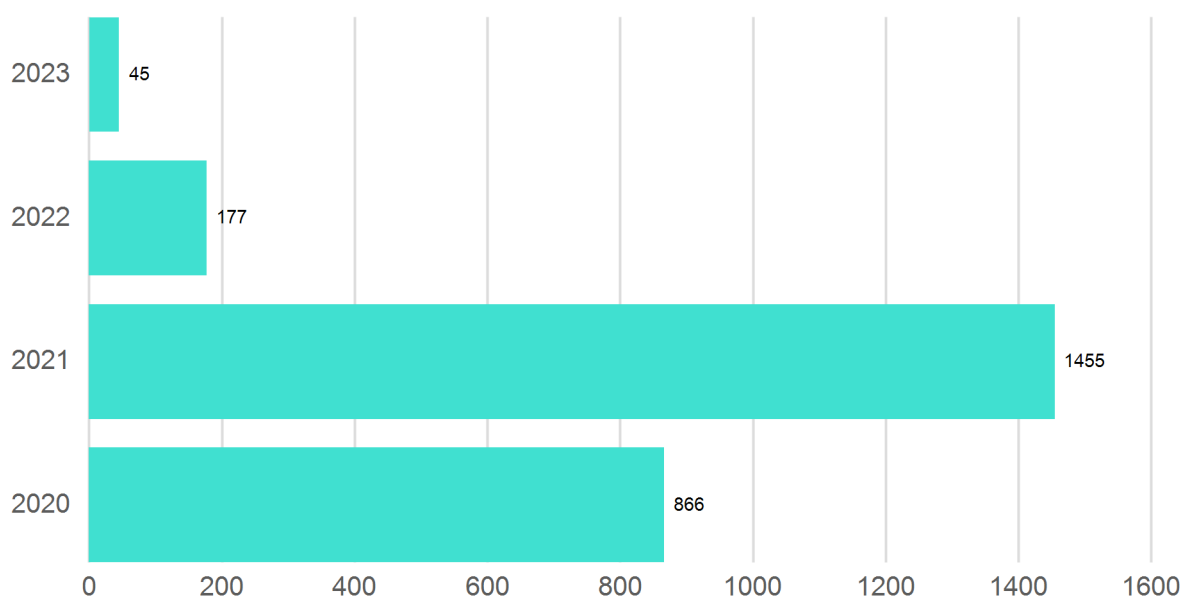

Länderschlüssel-Verlauf

01.11.2023 - 01.12.2023 zu 01.11.2024 - 01.12.2024

Gemeinde: 80113 Lech

Gesamtzusammenstellung

Jahr	1.11. - 1.12.		Diff. Ankünfte		Diff. Nächtig.	
	Ankünfte	Nächtig.	Absolut	%	Absolut	%
2023	28	45	-28	-100,0%	-45	-100,0%
2022	129	177	-129	-100,0%	-177	-100,0%
2021	619	1 455	-619	-100,0%	-1 455	-100,0%
2020	408	866	-408	-100,0%	-866	-100,0%

Nächtigungen

■ Nächtig. (1.11. - 1.12.)

Land	01.11.2023 - 01.12.2023		01.11.2024 - 01.12.2024		Diff. Ankünfte		Diff. Nächtig.	
	Ankünfte	Nächtig.	Ankünfte	Nächtig.	Abs	%	Abs	%
Österreich								
76 Tirol	0	0	0	0	0	n/a	0	n/a
77 Vorarlberg	17	17	0	0	-17	-100,0%	-17	-100,0%
Summe:	17	17	0	0	-17	-100,0%	-17	-100,0%
Deutschland								
81 Baden Württemberg	0	0	0	0	0	n/a	0	n/a
Summe:	0	0	0	0	0	n/a	0	n/a
Andere								
21 Japan	8	23	0	0	-8	-100,0%	-23	-100,0%
51 Kroatien	0	0	0	0	0	n/a	0	n/a
99 9 Unbekannt	3	5	0	0	-3	-100,0%	-5	-100,0%
Summe:	11	28	0	0	-11	-100,0%	-28	-100,0%
Gesamt:	28	45	0	0	-28	-100,0%	-45	-100,0%