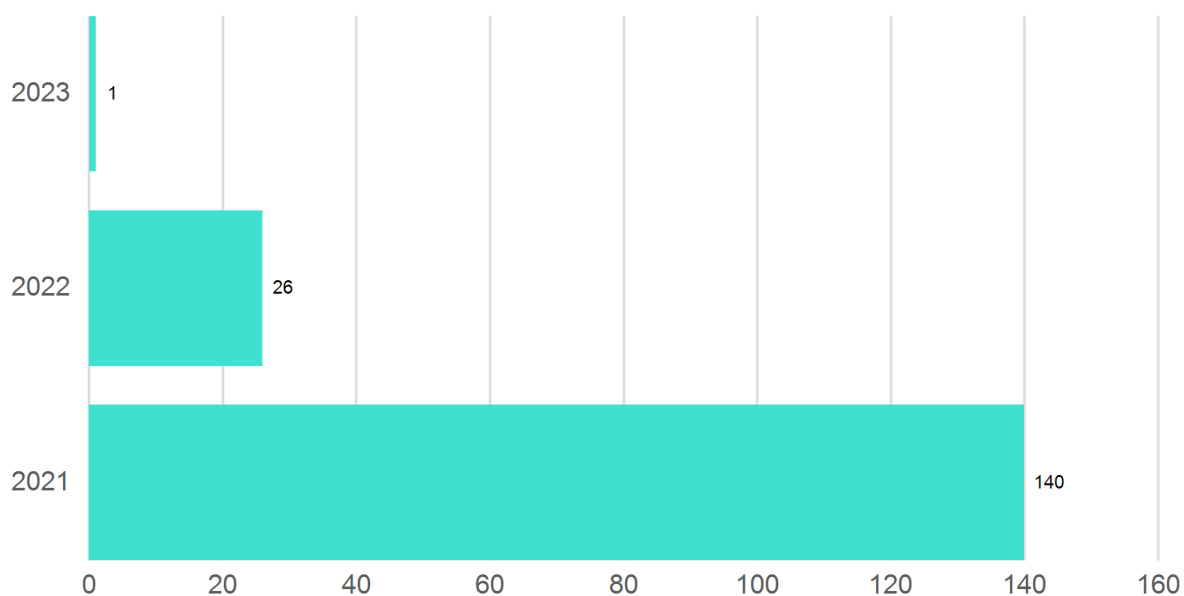

Länderschlüssel-Verlauf

01.06.2024 - 01.07.2024 zu 01.06.2025 - 01.07.2025

Gemeinde: 80113 Lech

Gesamtzusammenstellung

Jahr	1.6. - 1.7		Diff. Ankünfte		Diff. Nächtig.	
	Ankünfte	Nächtig.	Absolut	%	Absolut	%
2023	1	1	-1	-100,0%	-1	-100,0%
2022	18	26	-18	-100,0%	-26	-100,0%
2021	29	140	-29	-100,0%	-140	-100,0%

Nächtigungen

■ Nächtig. (1.6. - 1.7.)

Es wurden keine Datensätze mit diesen Eingrenzungen gefunden.