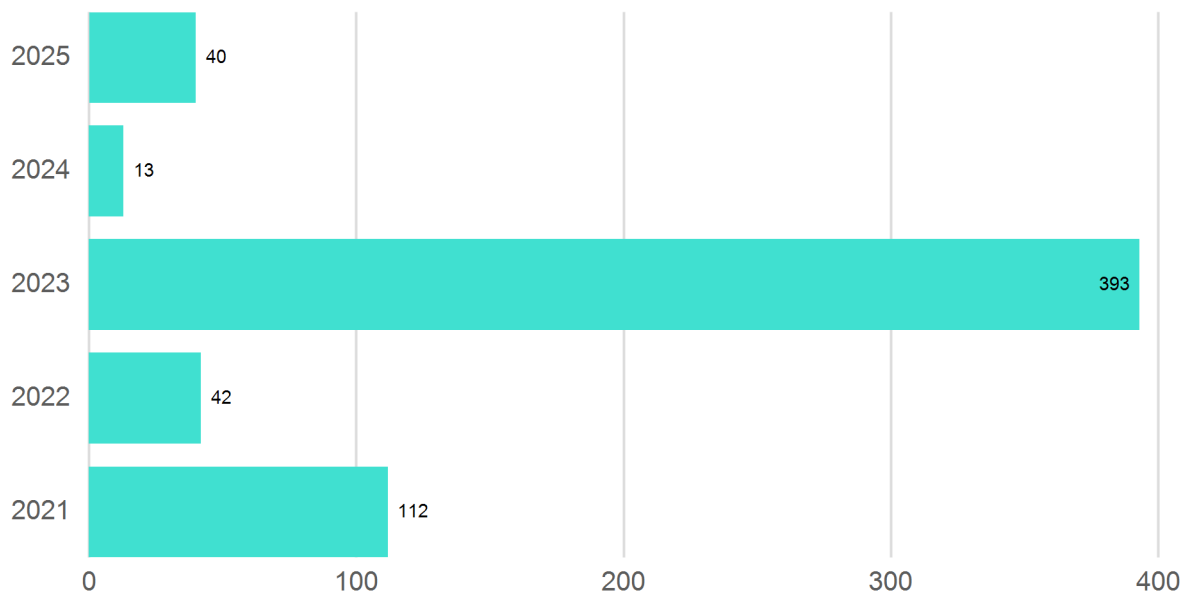

Länderschlüssel-Verlauf

01.09.2024 - 01.10.2024 zu 01.09.2025 - 01.10.2025

Gemeinde: 80113 Lech

Gesamtzusammenstellung

Jahr	1.9. - 1.10		Diff. Ankünfte		Diff. Nächtig.	
	Ankünfte	Nächtig.	Absolut	%	Absolut	%
2025	30	40	0	0,0%	0	0,0%
2024	8	13	22	275,0%	27	207,7%
2023	179	393	-149	-83,2%	-353	-89,8%
2022	24	42	6	25,0%	-2	-4,8%
2021	84	112	-54	-64,3%	-72	-64,3%

Nächtigungen

■ Nächtig. (1.9. - 1.10.)

Land	01.09.2024 - 01.10.2024		01.09.2025 - 01.10.2025		Diff. Ankünfte		Diff. Nächtig.	
	Ankünfte	Nächtig.	Ankünfte	Nächtig.	Abs	%	Abs	%
Deutschland								
81 Baden Württemberg	3	3	8	10	5	166,7%	7	233,3%
80 Bayern	1	2	6	6	5	500,0%	4	200,0%
83 Mitteldeutschland	0	0	4	12	4	n/a	12	n/a
84 Norddeutschland	4	8	7	7	3	75,0%	-1	-12,5%
82 Nordrhein-Westfalen	0	0	1	1	1	n/a	1	n/a
Summe:	8	13	26	36	18	225,0%	23	176,9%
Andere								
20 Italien	0	0	3	3	3	n/a	3	n/a
32 Schweiz und Liechtenstein	0	0	1	1	1	n/a	1	n/a
Summe:	0	0	4	4	4	n/a	4	n/a
Gesamt:	8	13	30	40	22	275,0%	27	207,7%