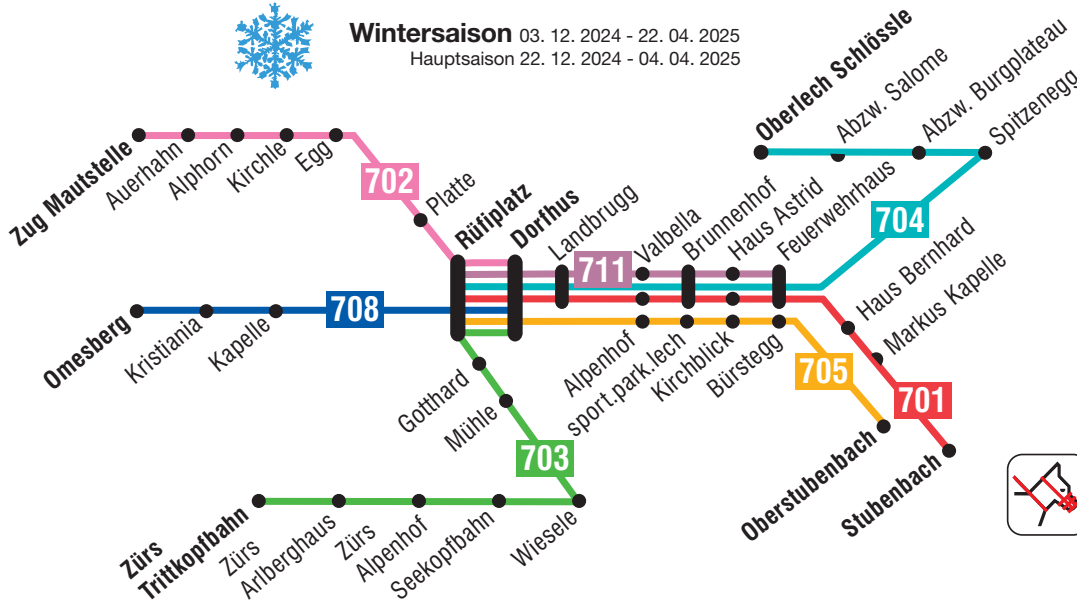

Wintersaison 03. 12. 2024 - 22. 04. 2025
Hauptsaison 22. 12. 2024 - 04. 04. 2025